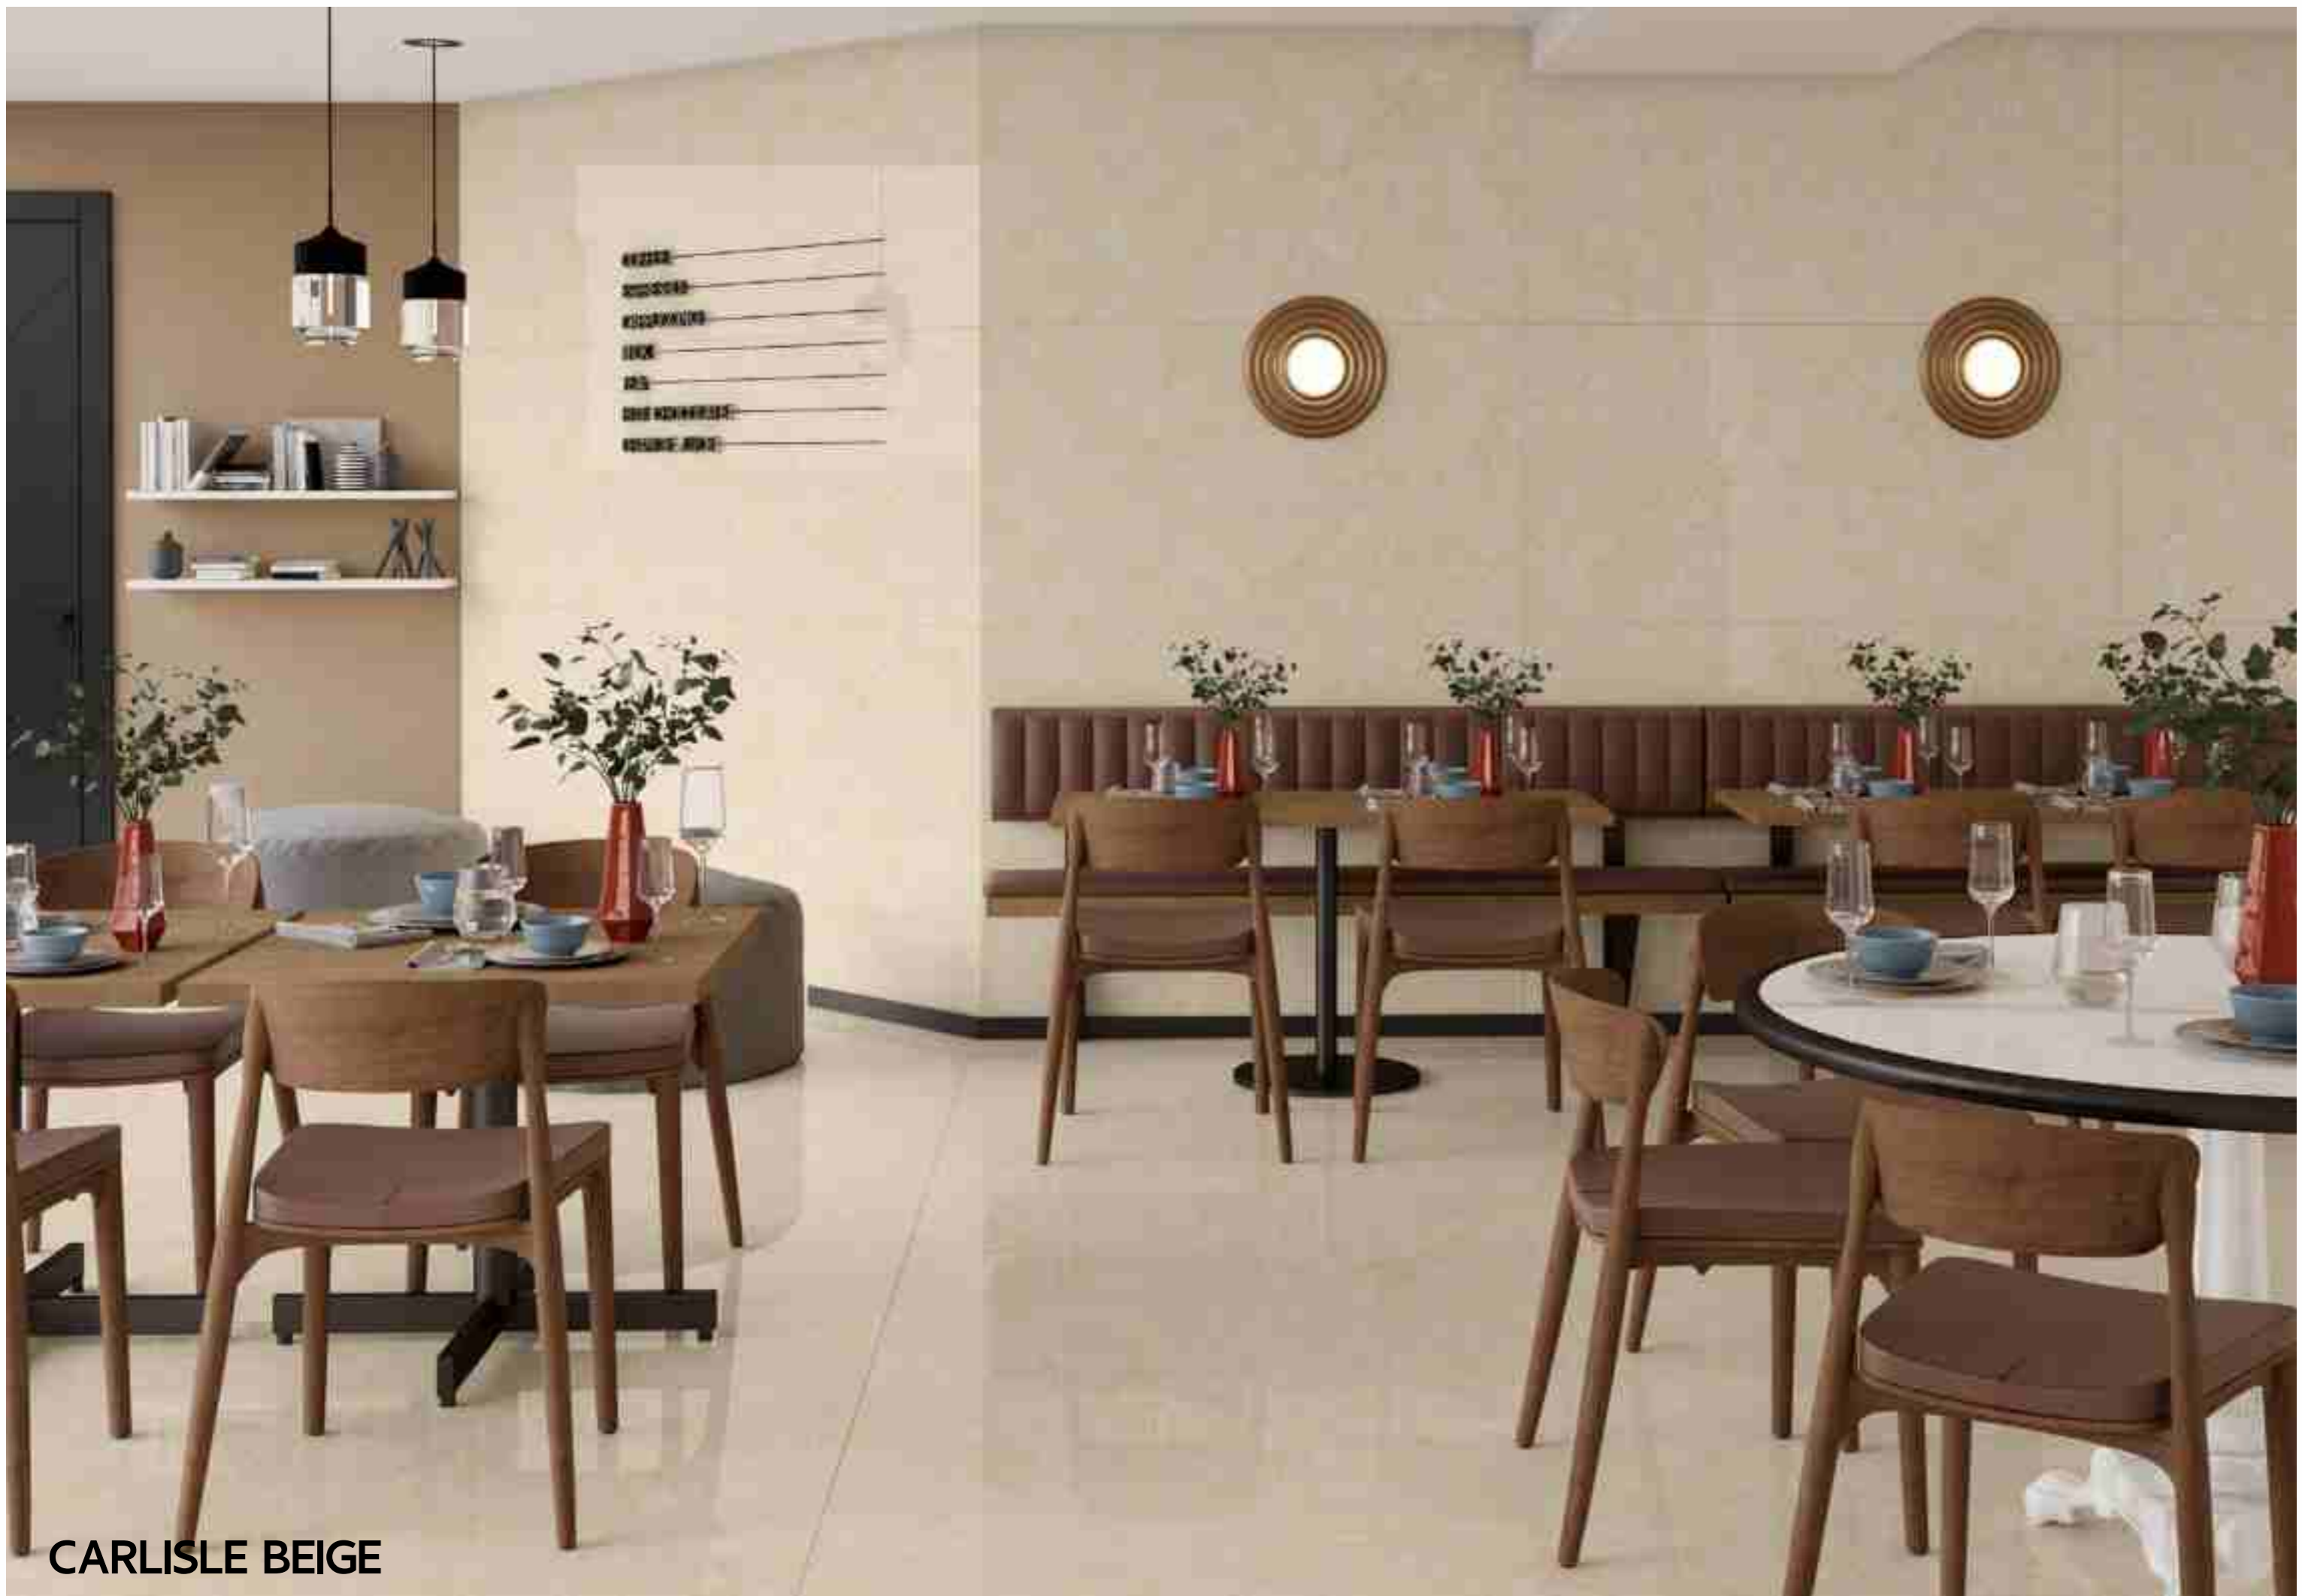

CARLISLE BEIGE